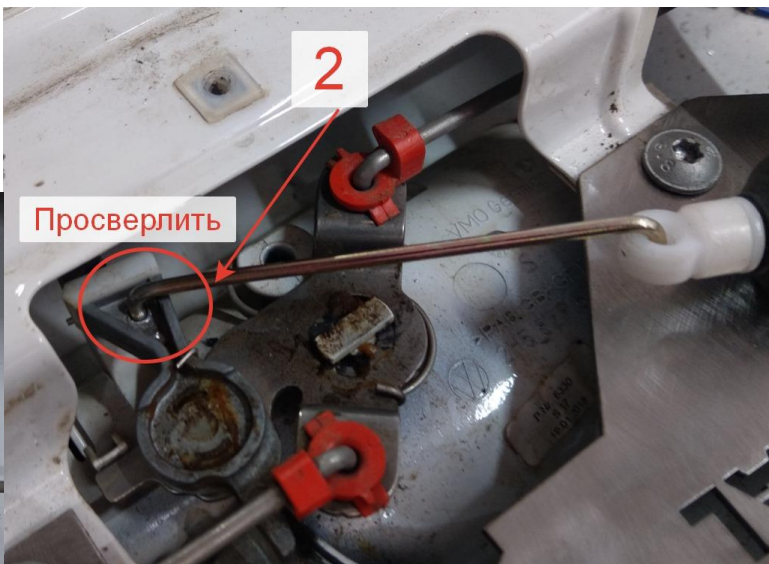

HAL

Центральный замок на борт

Amarok

Артикул: CL01

Если у вас возникнут вопросы с установкой или качеством продукции звоните по телефону

8 499 685 45 59

8 925 670 52 51  

1 снять крышку заднего борта

5

Под днище вывод через бампер
Предварительно просверлив в нем отверстие

6
Подключение проводок штатным
проводам от бака изолировать