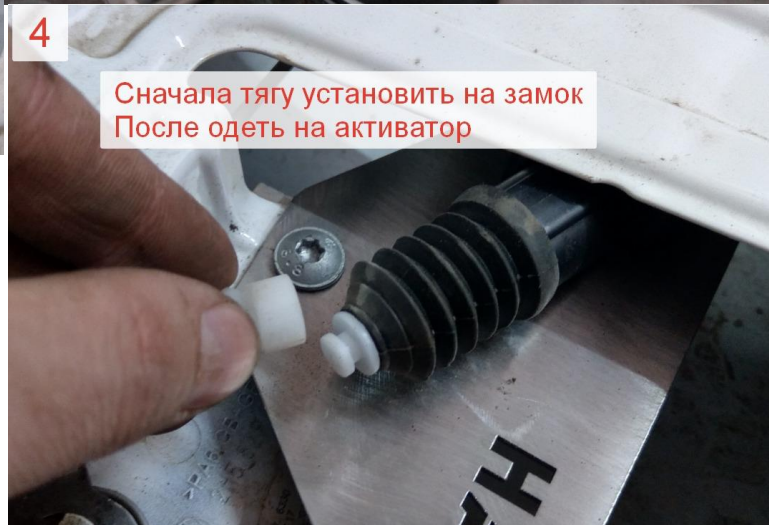

HAL

Центральный замок на борт

Amarok

Артикул: CL01

Если у вас возникнут вопросы с установкой или качеством продукции звоните по телефону

8 499 685 45 59

8 925 670 52 51  

1 снять крышку заднего борта